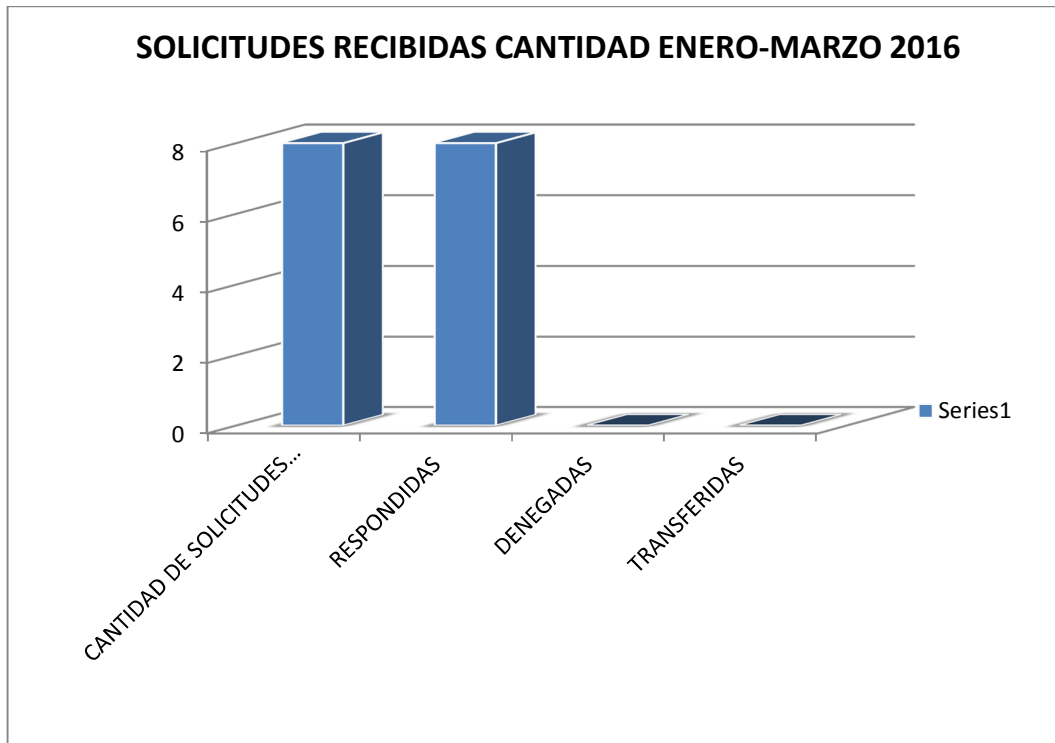

ESTADÍSTICAS SOLICITUDES RECIBIDAS EN OFICINA DE ACCESO A LA INFORMACIÓN (OAI) ENERO – MARZO 2016

SOLICITUDES RECIBIDAS	
MES	CANTIDAD
ENERO	2
FEBRERO	2
MARZO	4
TOTAL	8