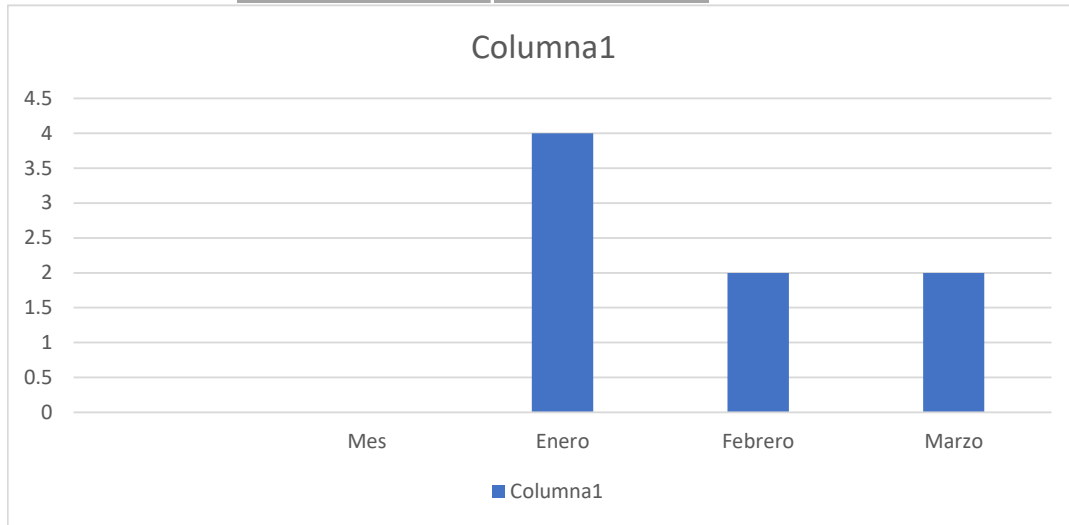

Estadísticas de solicitudes de información recibidas en la OAI-INVI  
Enero-Marzo 2020

Solicitudes Recibidas	Columna1
Mes	Cantidad
Enero	4
Febrero	2
Marzo	2

Estatus de solicitudes recibidas enero-marzo 2020