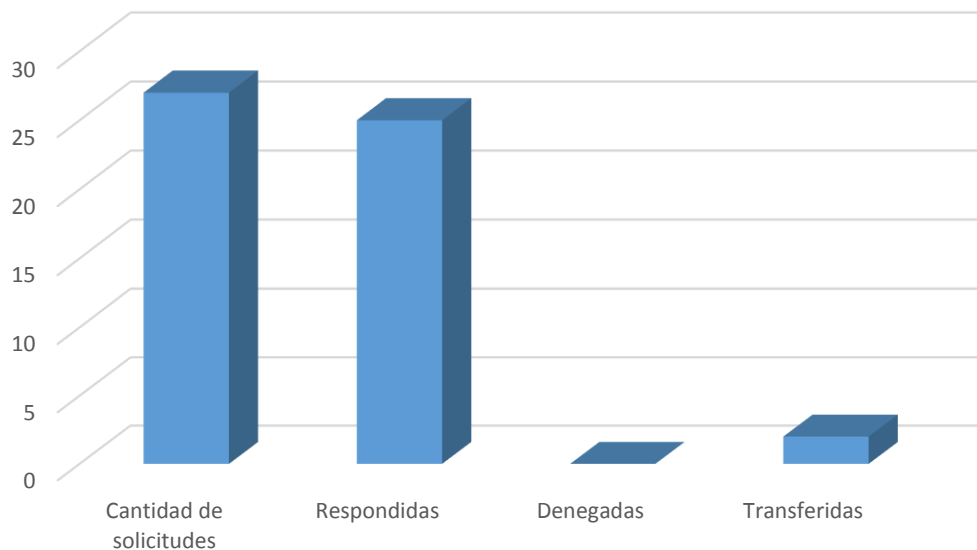

**ESTADISTICAS DE SOLICITUDES RECIBIDAS EN LA  
OFICINA DE ACCESO A LA INFORMACION  
(OAI-INVI) JULIO-SEPTIEMBRE 2016**

| <b>SOLICITUDES RECIBIDAS</b> |          |
|------------------------------|----------|
| MES                          | CANTIDAD |
| JULIO                        | 9        |
| AGOSTO                       | 9        |
| SEPTIEMBRE                   | 9        |
| TOTAL                        | 27       |